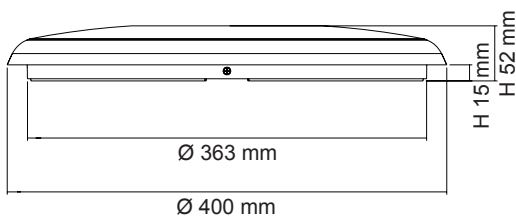

IP RATING

- IP54 weatherproof

DIMENSIONS

SL2105/20

SL210530

SL2105/40

Model No.	Input	Power	Lumen	CCT	CRI	Dimensions Ø x H	Fitting Colour
SL2105/20WW	240V	12W	1050lm	3000K	>80	200 x 48 mm	White
SL2105/20DL	240V	12W	1100lm	5000K	>80	200 x 48 mm	White
SL2105/30WW	240V	25W	2000lm	3000K	>80	300 x 40 mm	White
SL2105/30DL	240V	25W	2200lm	5000K	>80	300 x 40 mm	White
SL2105/40WW	240V	30W	2800lm	3000K	>80	400 x 52 mm	White
SL2105/40DL	240V	30W	2900lm	5000K	>80	400 x 52 mm	White