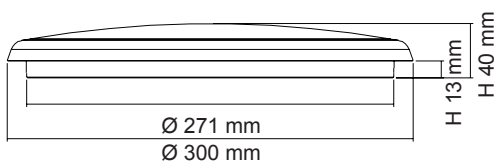

IP RATING

- IP54 weatherproof

DIMENSIONS

SL2105/20

SL210530

SL2105/40

Model No.	Input	Power	Lumen	CCT	CRI	Dimensions Ø x H	Fitting Colour
SL2105/20WW	240V	12W	1050lm	3000K	>80	200 x 48 mm	White
SL2105/20DL	240V	12W	1100lm	5000K	>80	200 x 48 mm	White
SL2105/30WW	240V	25W	2000lm	3000K	>80	300 x 40 mm	White
SL2105/30DL	240V	25W	2200lm	5000K	>80	300 x 40 mm	White
SL2105/40WW	240V	30W	2800lm	3000K	>80	400 x 52 mm	White
SL2105/40DL	240V	30W	2900lm	5000K	>80	400 x 52 mm	White